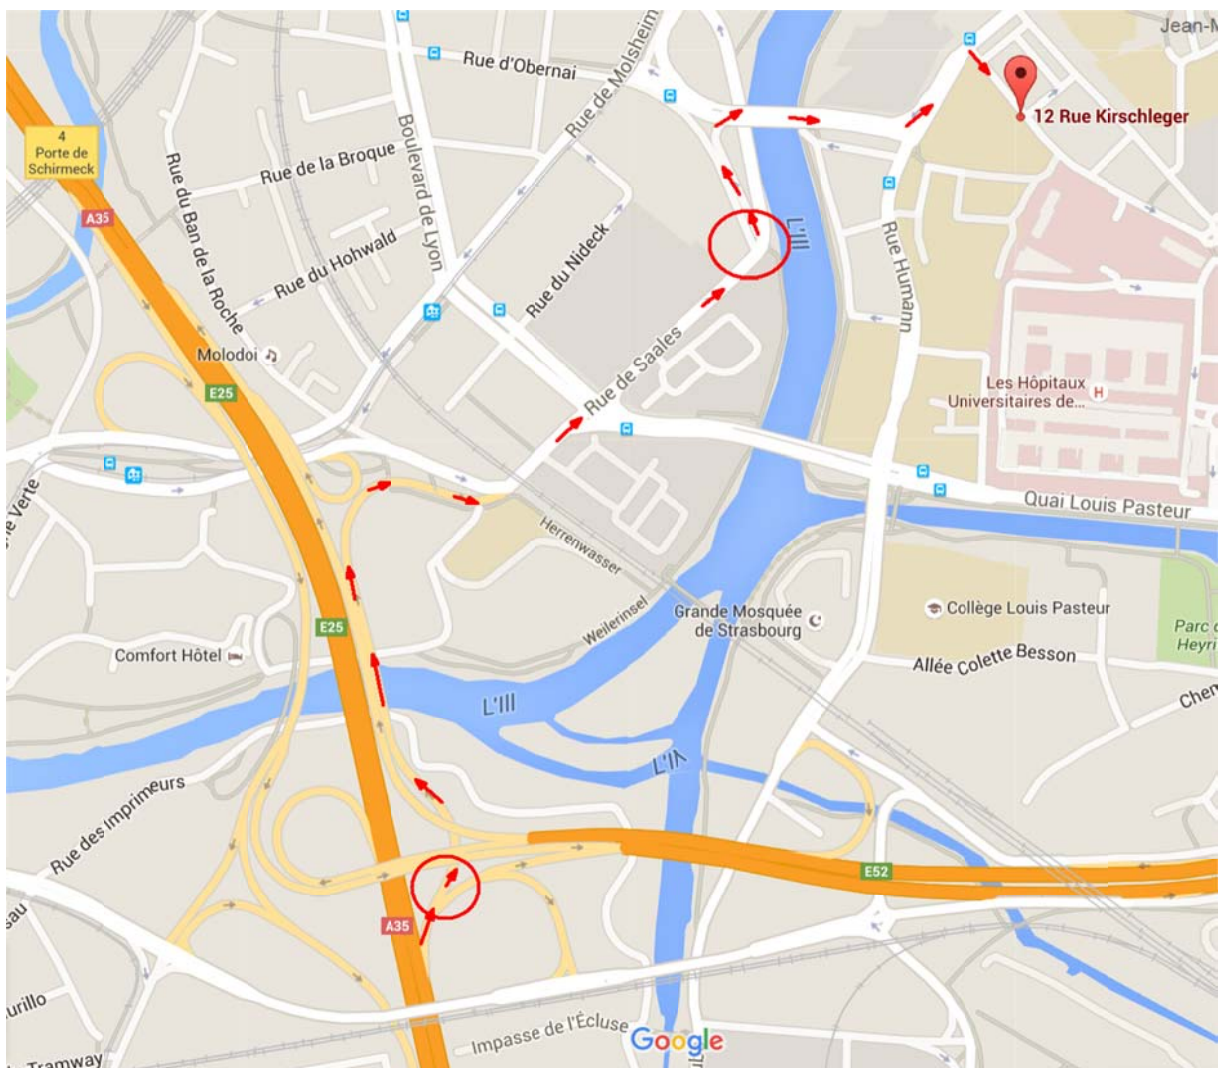

# Amphi faculté de médecine Strasbourg

7 rue Kirschleger 67000 Strasbourg

48° 34' 39,72" N 7° 44' 24,55" E

## Arrivée par l'ouest (GDF) et le sud par A35

En venant du sud par A35, sortie « **STRASBOURG** Centre, **KEHL**, **PARC de l'ÉTOILE**, **MONTAGNE VERTE**, **ELSAU**, **ZI Plaine des bouchers** ».

Suivre **Strasbourg centre** tout de suite à gauche dans la sortie.

Rue de Saales, avant le pont prendre la route du milieu qui monte sur le pont